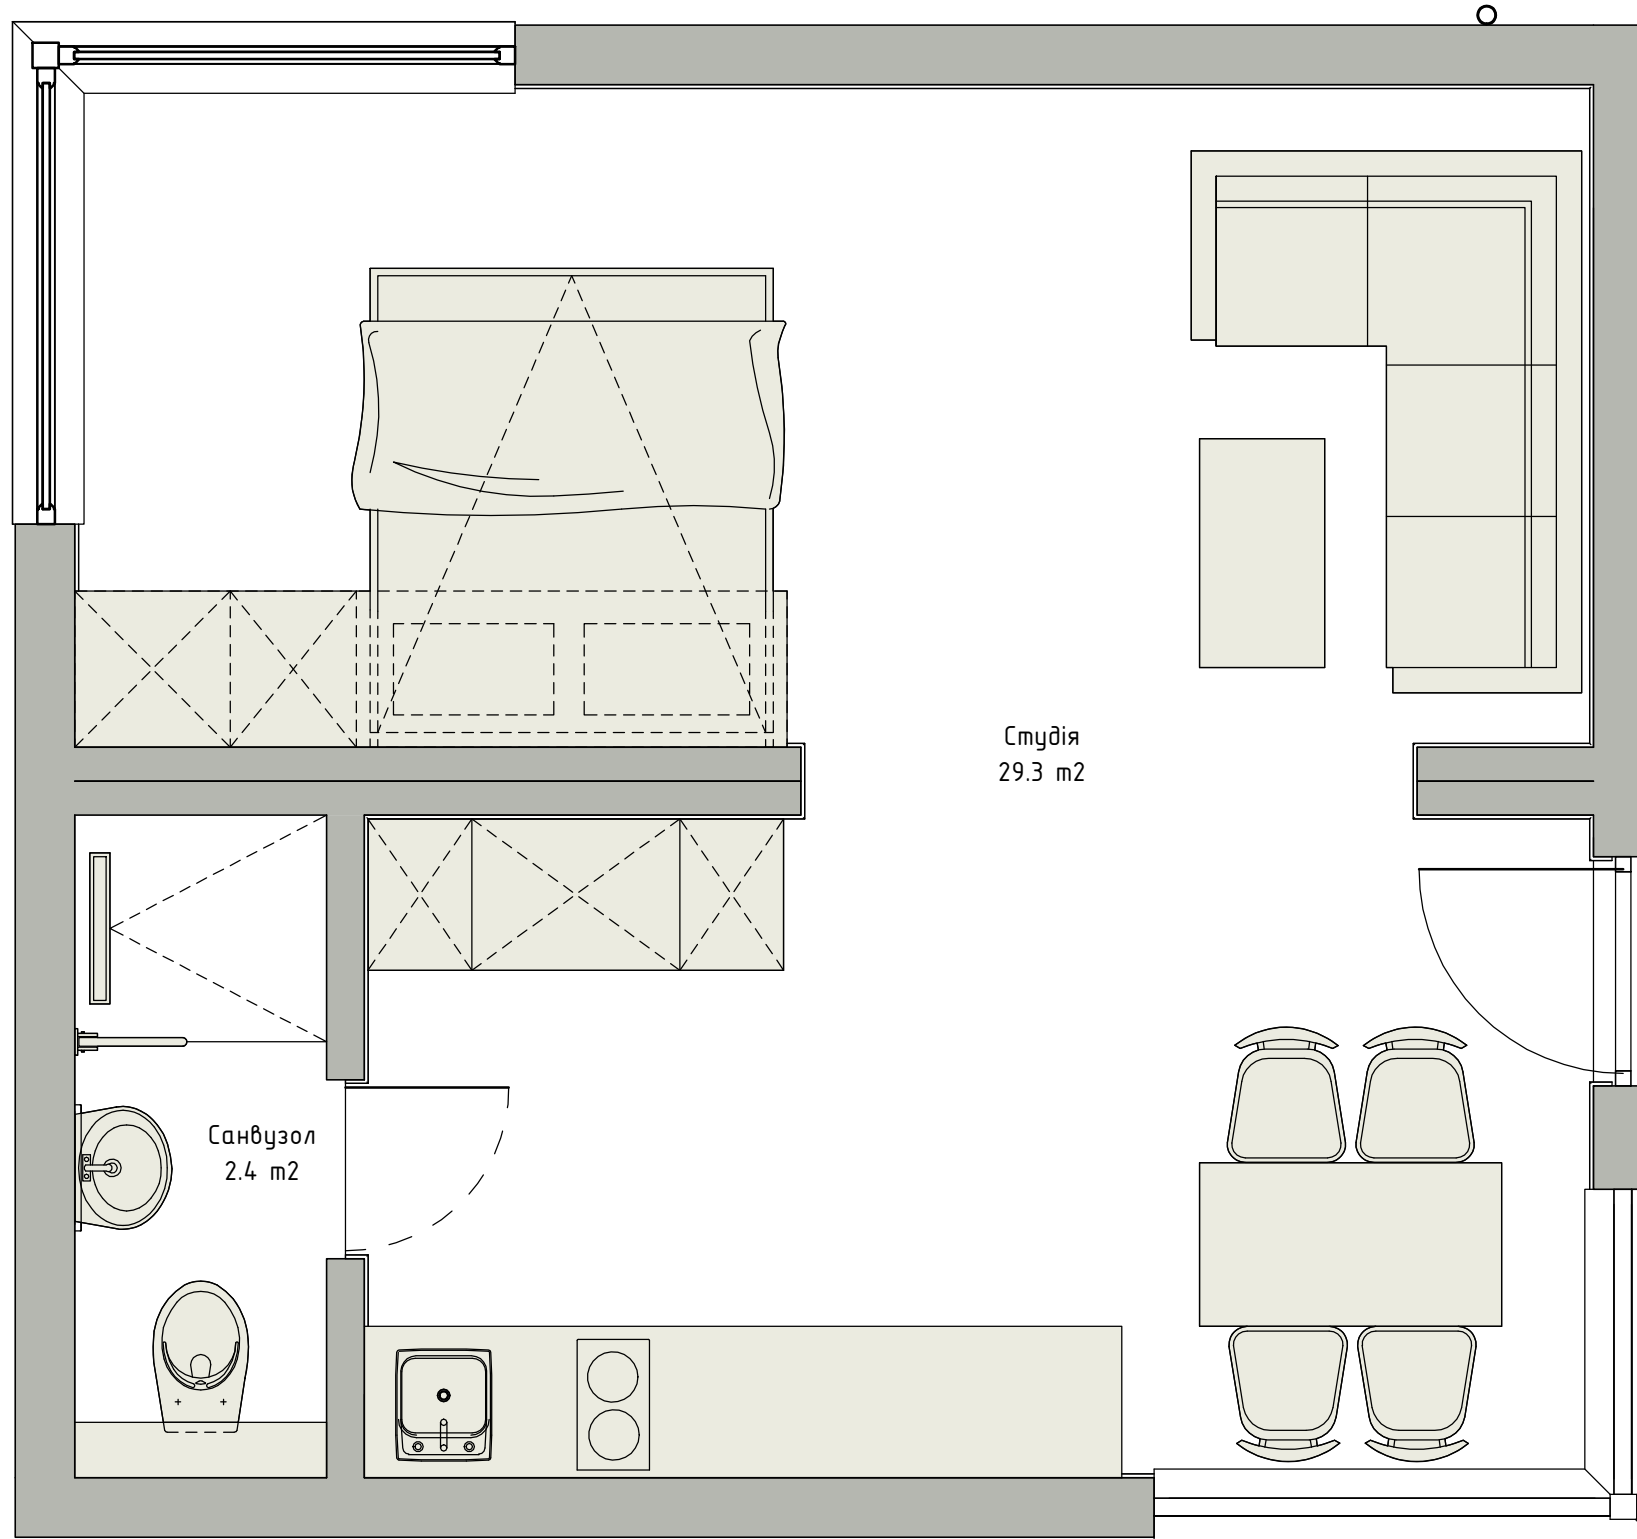

DUOMOD 39

1810/1810
1270

Студія
29.3 м²

Санвузол
2.4 м²

1810/1210
1270

6500 мм

6000 мм